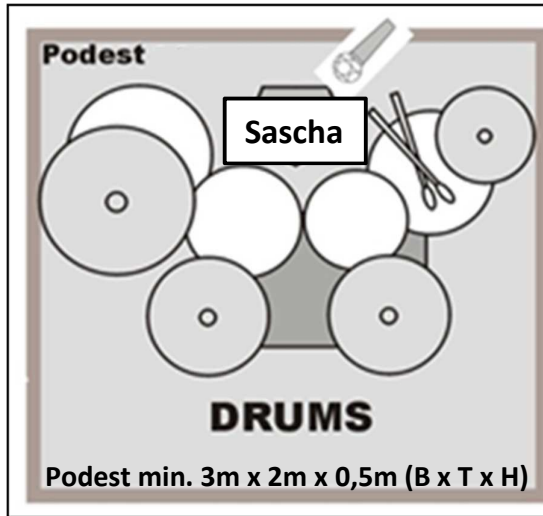

Monitor 4

Gitarrenständer
Akustikgitarre Nils / Sepp:
(2x Western/ Stahlseiten)
Eingang direct In PA / Reverb

Nils - Gitarre rechts:
1x Hughes & Kettner Top /
1x 4x12 Marshall Mode Four Box

Eddie -Bass:
1x Gallien Krüger Top /
1x Gallien Krüger 4x12 Box

Sepp - Gitarre links:
1x Hughes & Kettner Top /
1x 4x12 Hughes & Kettner Box

230V

230V